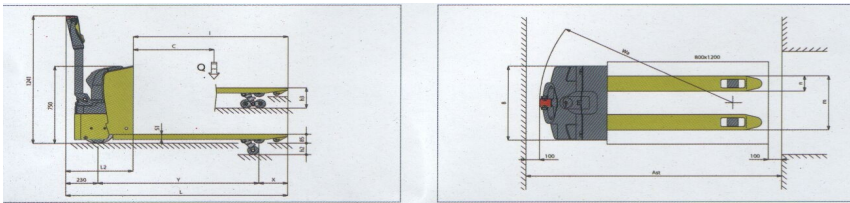

Електроштабелер Pramac моделі CX 14

Модель			CX 14							
Тип			1150x525	1150x685	1150x525 PLUS	1150x685 PLUS	1000x525	1000x685	1000x525 PLUS	1000x685 PLUS
Вантажопідйомність		кг	1400	1400	1400	1400	1400	1400	1400	1400
Центр ваги вантажу		мм	600	600	600	600	600	600	600	600
Керування			Ескорт	Ескорт	Ескорт	Ескорт	Ескорт	Ескорт	Ескорт	Ескорт
Висота підйому	$h_1$	мм	200	200	200	200	200	200	200	200
Вільний хід	$h_2$	мм	115	115	115	115	115	115	115	115
Розміри вил	ДхШхТ	хххS <sub>1</sub>	1150x150x50	1150x150x50	1150x150x50	1150x150x50	1150x150x50	1150x150x50	1150x150x50	1150x150x50
Загальна довжина	L	мм	1650	1650	1650	1650	1500	1500	1500	1500
Довжина кермового блоку	L <sub>2</sub>	мм	500	500	500	500	500	500	500	500
Загальна ширина	B	мм	720	720	720	720	720	720	720	720
Радіус повороту	W <sub>1</sub>	мм	1435	1435	1435	1435	1285	1285	1285	1285
Прохід при складуванні 800X1200мм	Ast	мм	1900	1900	1900	1900	1750	1750	1750	1750
Швидкість руху з/без вантажу		м/с	4,5/4,7	4,5/4,7	4,5/4,7	4,5/4,7	4,5/4,7	4,5/4,7	4,5/4,7	4,5/4,7
Швидкість підйому з/без вантажу		м/с	0,02/0,03	0,02/0,03	0,02/0,03	0,02/0,03	0,02/0,03	0,02/0,03	0,02/0,03	0,02/0,03
Швидкість опускання з/без вантажу		м/с	0,04	0,04	0,04	0,04	0,04	0,04	0,04	0,04
Макс. нахил для подолання		%	5/10	5/10	5/10	5/10	5/10	5/10	5/10	5/10
Колеса зі сторони водія			2+1/2	2+1/2	2+1/2	2+1/2	2+1/2	2+1/2	2+1/2	2+1/2
Розміри ведучого колеса		мм	250x76	250x76	250x76	250x76	250x76	250x76	250x76	250x76
Розміри стабілізуючого колеса		мм	100x40	100x40	100x40	100x40	100x40	100x40	100x40	100x40
Розміри вантажного колеса		мм	82x80	82x80	82x80	82x80	82x80	82x80	82x80	82x80
Колісна база	задня	мм	1195	1195	1195	1195	1045	1045	1045	1045
	передня	мм	215	215	215	215	215	215	215	215
Гальмо			Електричне	Електричне	Електричне	Електричне	Електричне	Електричне	Електричне	Електричне
Батарея										
Напруга/Ємність		В/Агод	24/70	24/70	24/100	24/100	24/70	24/70	24/100	24/100
Зарядний пристрій		В/А	24/13	24/13	24/13	24/13	24/13	24/13	24/13	24/13
Загальна вага		кг	203	207	246	250x76	199	203	242	246